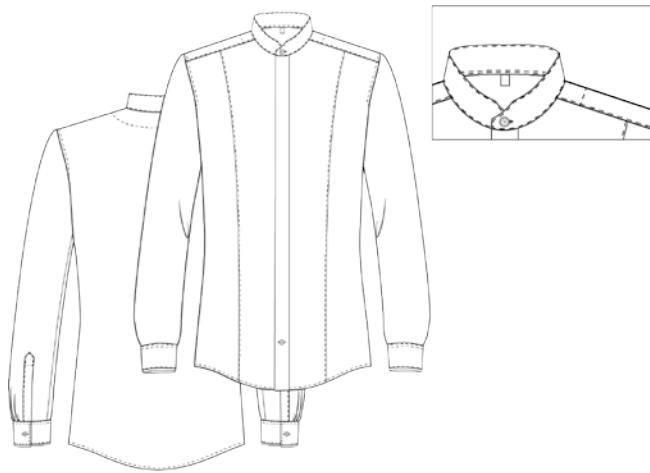

0302
BODY FIT

HAIFISCHKRAGEN
SHARK COLLAR
ÄRMELLÄNGE 66 CM
SLEEVE LENGTH
DOPPELMANSCHETTEN
DOUBLE CUFF

0303
BODY FIT

HAIFISCHKRAGEN
SHARK COLLAR
ÄRMELLÄNGE 70 CM
SLEEVE LENGTH
DOPPELMANSCHETTEN
DOUBLE CUFF

0304
BODY FIT

SMOKINGKRAGEN
WING COLLAR
ÄRMELLÄNGE 66 CM
SLEEVE LENGTH
DOPPELMANSCHETTEN
DOUBLE CUFF

0313
BODY FIT

HAIFISCHKRAGEN
SHARK COLLAR
ÄRMELLÄNGE 66 CM
SLEEVE LENGTH
KOMBIMANSCHETTEN
SINGLE CUFF

470035/90
96 CO, 4 EA

0545
BODY FIT

STEHKRAGEN
STAND-UP-COLLAR
ÄRMELLÄNGE 68,5 CM
SLEEVE LENGTH
KOMBIMANSCHETTEN
SINGLE CUFF

51287/80
96 CO, 4 EA

51287/90
96 CO, 4 EA

HALSWEITE IN CM NECK SIZE

	37	38	39	40	41	42	43	44	45	46
--	----	----	----	----	----	----	----	----	----	----