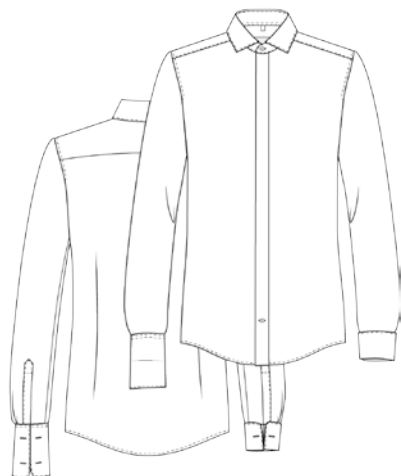

MODELL STYLE 0861

ARTIKEL ARTICLE 448007/25

SILBER SILVER

MODELL STYLE 0838

ARTIKEL ARTICLE 448018/20

ANTHRAZIT ANTHRACITE

MODELL STYLE 0862

0302
BODY FIT

HAIFISCHKRAGEN
SHARK COLLAR
ÄRMELLÄNGE 66 CM
SLEEVE LENGTH
DOPPELMANSCHETTEN
DOUBLE CUFF

0303
BODY FIT

HAIFISCHKRAGEN
SHARK COLLAR
ÄRMELLÄNGE 70 CM
SLEEVE LENGTH
DOPPELMANSCHETTEN
DOUBLE CUFF

0393
MODERN FIT