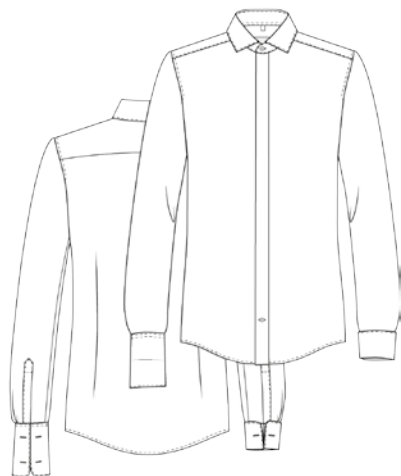

470003/90
100 CO

0302
BODY FIT

HAIFISCHKRAGEN
SHARK COLLAR
ÄRMELLÄNGE 66 CM
SLEEVE LENGTH
DOPPELMANSCHETTEN
DOUBLE CUFF

0303
BODY FIT

HAIFISCHKRAGEN
SHARK COLLAR
ÄRMELLÄNGE 70 CM
SLEEVE LENGTH
DOPPELMANSCHETTEN
DOUBLE CUFF

0304
BODY FIT

SMOKINGKRAKEN
WING COLLAR
ÄRMELLÄNGE 66 CM
SLEEVE LENGTH
DOPPELMANSCHETTEN
DOUBLE CUFF

0313
BODY FIT

HAIFISCHKRAGEN
SHARK COLLAR
ÄRMELLÄNGE 66 CM
SLEEVE LENGTH
KOMBIMANSCHETTEN
SINGLE CUFF

470035/80
96 CO, 4 EA

0302
BODY FIT

HAIFISCHKRAGEN
SHARK COLLAR
ÄRMELLÄNGE 66 CM
SLEEVE LENGTH
DOPPELMANSCHETTEN
DOUBLE CUFF

0303
BODY FIT

HAIFISCHKRAGEN
SHARK COLLAR
ÄRMELLÄNGE 70 CM
SLEEVE LENGTH
DOPPELMANSCHETTEN
DOUBLE CUFF