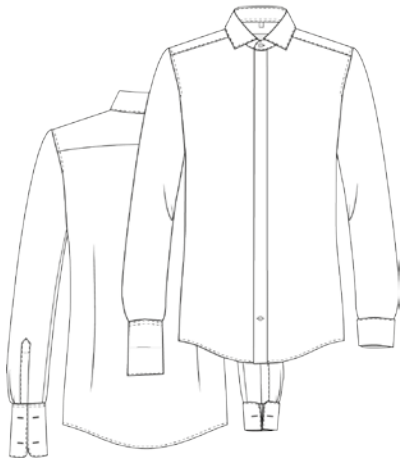

0302
BODY FIT

HAIFISCHKRAGEN
SHARK COLLAR
ÄRMELLÄNGE 66 CM
SLEEVE LENGTH
DOPPELMANSCHETTEN
DOUBLE CUFF

0303
BODY FIT

HAIFISCHKRAGEN
SHARK COLLAR
ÄRMELLÄNGE 70 CM
SLEEVE LENGTH
DOPPELMANSCHETTEN
DOUBLE CUFF

0304
BODY FIT

SMOKINGKRAKEN
WING COLLAR
ÄRMELLÄNGE 66 CM
SLEEVE LENGTH
DOPPELMANSCHETTEN
DOUBLE CUFF

0313
BODY FIT

HAIFISCHKRAGEN
SHARK COLLAR
ÄRMELLÄNGE 66 CM
SLEEVE LENGTH
KOMBIMANSCHETTEN
SINGLE CUFF

470035/90
96 CO, 4 EA

WILVORST
since 1916

0302
BODY FIT

HAIFISCHKRAGEN
SHARK COLLAR
ÄRMELLÄNGE 66 CM
SLEEVE LENGTH
DOPPELMANSCHETTEN
DOUBLE CUFF

470040/80
98 CO, 2 EL

470041/80
100 CO

0545
BODY FIT

STEHKRAGEN
STAND-UP-COLLAR
ÄRMELLÄNGE 68,5 CM
SLEEVE LENGTH
KOMBIMANSCHETTEN
SINGLE CUFF