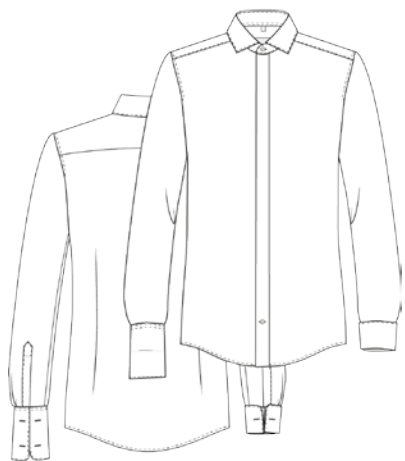

SMOKINGKRAKEN
WING COLLAR
ÄRMELLÄNGE 66 CM
SLEEVE LENGTH
DOPPELMANSCHETTEN
DOUBLE CUFF

0394
MODERN FIT

HAIFISCHKRAGEN
SHARK COLLAR
ÄRMELLÄNGE 66 CM
SLEEVE LENGTH
DOPPELMANSCHETTEN
DOUBLE CUFF

470003/80
100 CO

WILVORST
since 1916

0393
MODERN FIT

SMOKINGKRAGEN
WING COLLAR
ÄRMELLÄNGE 66 CM
SLEEVE LENGTH
DOPPELMANSCHETTEN
DOUBLE CUFF

0394
MODERN FIT

HAIFISCHKRAGEN
SHARK COLLAR
ÄRMELLÄNGE 66 CM
SLEEVE LENGTH
DOPPELMANSCHETTEN
DOUBLE CUFF

470003/90
100 CO

0302
BODY FIT

HAIFISCHKRAGEN
SHARK COLLAR
ÄRMELLÄNGE 66 CM
SLEEVE LENGTH
DOPPELMANSCHETTEN
DOUBLE CUFF

0303
BODY FIT

HAIFISCHKRAGEN
SHARK COLLAR
ÄRMELLÄNGE 70 CM
SLEEVE LENGTH
DOPPELMANSCHETTEN
DOUBLE CUFF