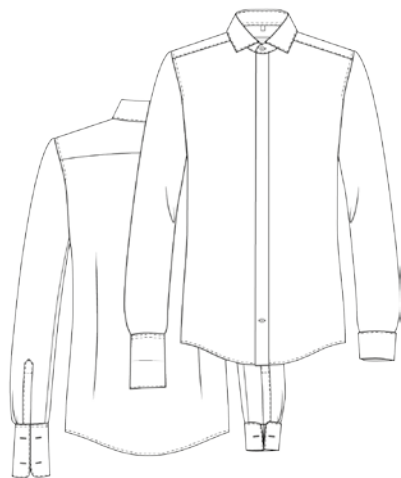

SMOKINGKRAKEN
WING COLLAR
ÄRMELLÄNGE 66 CM
SLEEVE LENGTH
DOPPELMANSCHETTEN
DOUBLE CUFF

0394
MODERN FIT

HAIFISCHKRAGEN
SHARK COLLAR
ÄRMELLÄNGE 66 CM
SLEEVE LENGTH
DOPPELMANSCHETTEN
DOUBLE CUFF

470003/80
100 CO

WILVORST
since 1916

0393
MODERN FIT

SMOKINGKRAGEN
WING COLLAR
ÄRMELLÄNGE 66 CM
SLEEVE LENGTH
DOPPELMANSCHETTEN
DOUBLE CUFF

0394
MODERN FIT

HAIFISCHKRAGEN
SHARK COLLAR
ÄRMELLÄNGE 66 CM
SLEEVE LENGTH
DOPPELMANSCHETTEN
DOUBLE CUFF

470003/90
100 CO

0302
BODY FIT

HAIFISCHKRAGEN
SHARK COLLAR
ÄRMELLÄNGE 66 CM
SLEEVE LENGTH
DOPPELMANSCHETTEN
DOUBLE CUFF

0303
BODY FIT

HAIFISCHKRAGEN
SHARK COLLAR
ÄRMELLÄNGE 70 CM
SLEEVE LENGTH
DOPPELMANSCHETTEN
DOUBLE CUFF