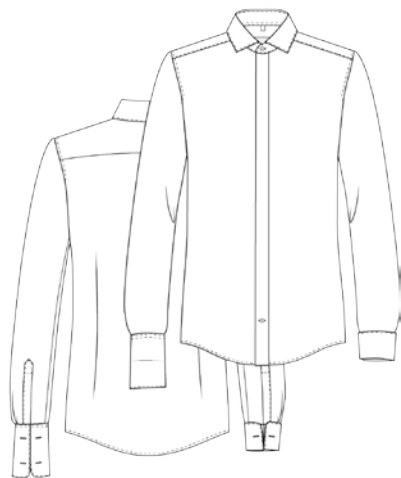

MODELL STYLE 0861

ARTIKEL ARTICLE 448007/25

SILBER SILVER

MODELL STYLE 0838

ARTIKEL ARTICLE 448018/20

ANTHRAZIT ANTHRACITE

MODELL STYLE 0862

0302
BODY FIT

HAIFISCHKRAGEN
SHARK COLLAR
ÄRMELLÄNGE 66 CM
SLEEVE LENGTH
DOPPELMANSCHETTEN
DOUBLE CUFF

0303
BODY FIT

HAIFISCHKRAGEN
SHARK COLLAR
ÄRMELLÄNGE 70 CM
SLEEVE LENGTH
DOPPELMANSCHETTEN
DOUBLE CUFF

0393
MODERN FIT