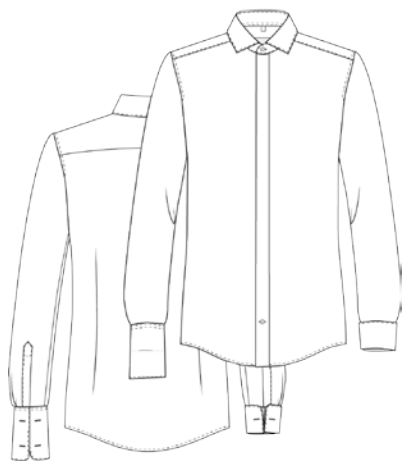

470003/90
100 CO

0302
BODY FIT

HAIFISCHKRAGEN
SHARK COLLAR
ÄRMELLÄNGE 66 CM
SLEEVE LENGTH
DOPPELMANSCHETTEN
DOUBLE CUFF

0303
BODY FIT

HAIFISCHKRAGEN
SHARK COLLAR
ÄRMELLÄNGE 70 CM
SLEEVE LENGTH
DOPPELMANSCHETTEN
DOUBLE CUFF

0304
BODY FIT

SMOKINGKRAKEN
WING COLLAR
ÄRMELLÄNGE 66 CM
SLEEVE LENGTH
DOPPELMANSCHETTEN
DOUBLE CUFF

0313
BODY FIT

HAIFISCHKRAGEN
SHARK COLLAR
ÄRMELLÄNGE 66 CM
SLEEVE LENGTH
KOMBIMANSCHETTEN
SINGLE CUFF

470035/80
96 CO, 4 EA

0302
BODY FIT

HAIFISCHKRAGEN
SHARK COLLAR
ÄRMELLÄNGE 66 CM
SLEEVE LENGTH
DOPPELMANSCHETTEN
DOUBLE CUFF

0303
BODY FIT

HAIFISCHKRAGEN
SHARK COLLAR
ÄRMELLÄNGE 70 CM
SLEEVE LENGTH
DOPPELMANSCHETTEN
DOUBLE CUFF