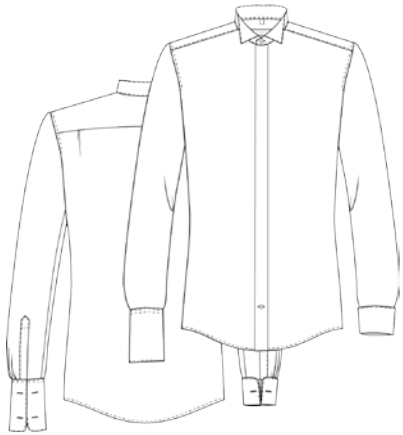

HAIFISCHKRAGEN
SHARK COLLAR
ÄRMELLÄNGE 66 CM
SLEEVE LENGTH
DOPPELMANSCHETTEN
DOUBLE CUFF

0303
BODY FIT

HAIFISCHKRAGEN
SHARK COLLAR
ÄRMELLÄNGE 70 CM
SLEEVE LENGTH
DOPPELMANSCHETTEN
DOUBLE CUFF

0393
MODERN FIT

SMOKINGKRAKEN
WING COLLAR
ÄRMELLÄNGE 66 CM
SLEEVE LENGTH
DOPPELMANSCHETTEN
DOUBLE CUFF

0394
MODERN FIT

HAIFISCHKRAGEN
SHARK COLLAR
ÄRMELLÄNGE 66 CM
SLEEVE LENGTH
DOPPELMANSCHETTEN
DOUBLE CUFF

470003/80
100 CO

WILVORST
since 1916

0393
MODERN FIT

SMOKINGKRAGEN
WING COLLAR
ÄRMELLÄNGE 66 CM
SLEEVE LENGTH
DOPPELMANSCHETTEN
DOUBLE CUFF

0394
MODERN FIT

HAIFISCHKRAGEN
SHARK COLLAR
ÄRMELLÄNGE 66 CM
SLEEVE LENGTH
DOPPELMANSCHETTEN
DOUBLE CUFF