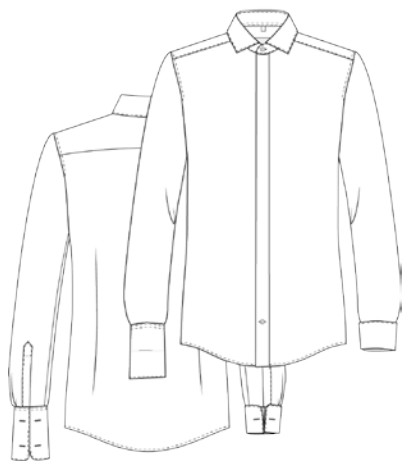

MODELL STYLE 0861

ARTIKEL ARTICLE 448007/25

SILBER SILVER

MODELL STYLE 0838

ARTIKEL ARTICLE 448018/20

ANTHRAZIT ANTHRACITE

MODELL STYLE 0862

0302
BODY FIT

HAIFISCHKRAGEN
SHARK COLLAR
ÄRMELLÄNGE 66 CM
SLEEVE LENGTH
DOPPELMANSCHETTEN
DOUBLE CUFF

0303
BODY FIT

HAIFISCHKRAGEN
SHARK COLLAR
ÄRMELLÄNGE 70 CM
SLEEVE LENGTH
DOPPELMANSCHETTEN
DOUBLE CUFF

0393
MODERN FIT