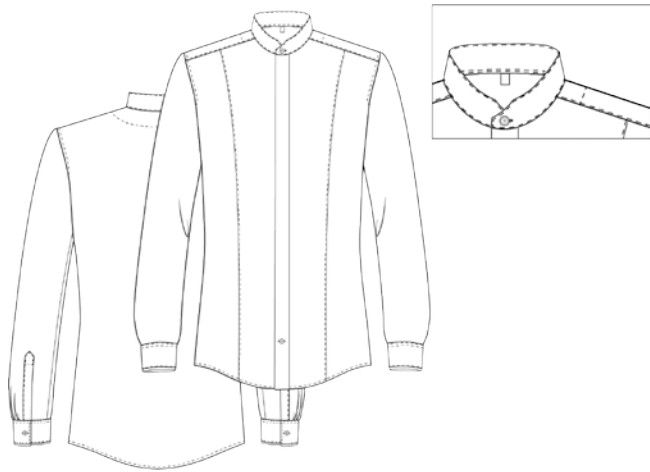

0304
BODY FIT

SMOKINGKRAKEN
WING COLLAR
ÄRMELLÄNGE 66 CM
SLEEVE LENGTH
DOPPELMANSCHETTEN
DOUBLE CUFF

0313
BODY FIT

HAIFISCHKRAGEN
SHARK COLLAR
ÄRMELLÄNGE 66 CM
SLEEVE LENGTH
KOMBIMANSCHETTEN
SINGLE CUFF

470035/90
96 CO, 4 EA

WILVORST
since 1916

0302
BODY FIT

HAIFISCHKRAGEN
SHARK COLLAR
ÄRMELLÄNGE 66 CM
SLEEVE LENGTH
DOPPELMANSCHETTEN
DOUBLE CUFF

470040/80
98 CO, 2 EL

470041/80
100 CO

0545
BODY FIT

STEHKRAGEN
STAND-UP-COLLAR
ÄRMELLÄNGE 68,5 CM
SLEEVE LENGTH
KOMBIMANSCHETTEN
SINGLE CUFF